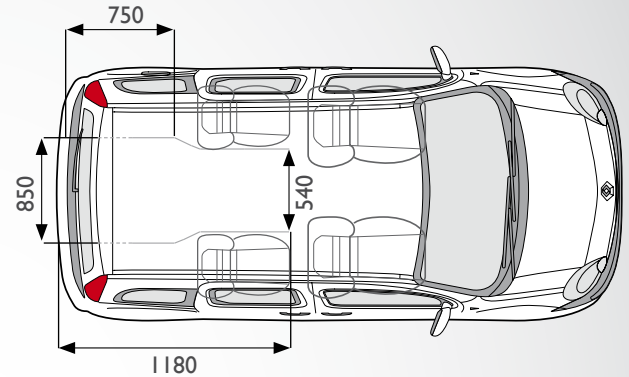

4 | **4+1**

Nutzbare Innenhöhe 1450 mm - Innenhöhe am Eingangspunkt 1380 mm - Dimensionen der Rampe 810x1450 mm * / 810x810 mm
Inklination der Rampe 11 Grad * / 16 Grad - Positionierungsbereich des Rollstuhls 1180x850 mm in einem Kangoo mit 4 Sitzplätzen
Positionierungsbereich des Rollstuhls 1180x850 mm in einem Kangoo mit 3 Sitzplätzen