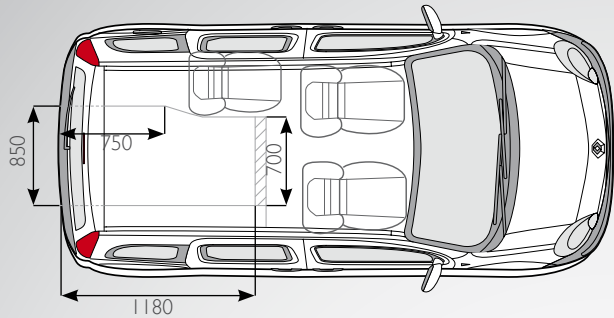

3 | **3+1**

RENAULT KANGOO TPMR 4 SITZEN EUROPÄISCHE ZULASSUNG
RENAULT KANGOO TPMR 4 PLACES HOMOLOGATION EUROPEENNE
RENAULT KANGOO TPMR 4 POSTI OMOLOGAZIONE EUROPEA

4 | **4+1**