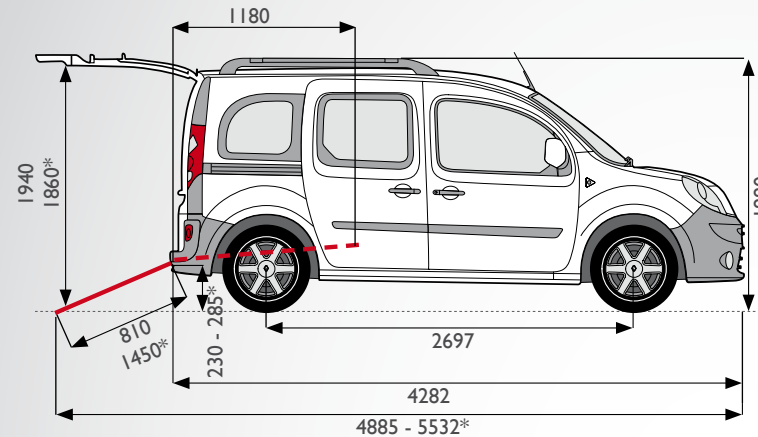

La rampa d'accesso inoltre è disponibile in due versioni: manuale e automatica. L'utilizzo della rampa in quest'ultima versione è reso possibile da un comando a filo che ne consente la movimentazione e quindi l'abbassamento e la successiva chiusura.

4 | **4+1**

Nutzbare Innenhöhe 1450 mm - Innenhöhe am Eingangspunkt 1380 mm - Dimensionen der Rampe 810x1450 mm * / 810x810 mm
Inklination der Rampe 11 Grad * / 16 Grad - Positionierungsbereich des Rollstuhls 1180x850 mm in einem Kangoo mit 4 Sitzplätzen
Positionierungsbereich des Rollstuhls 1180x850 mm in einem Kangoo mit 3 Sitzplätzen